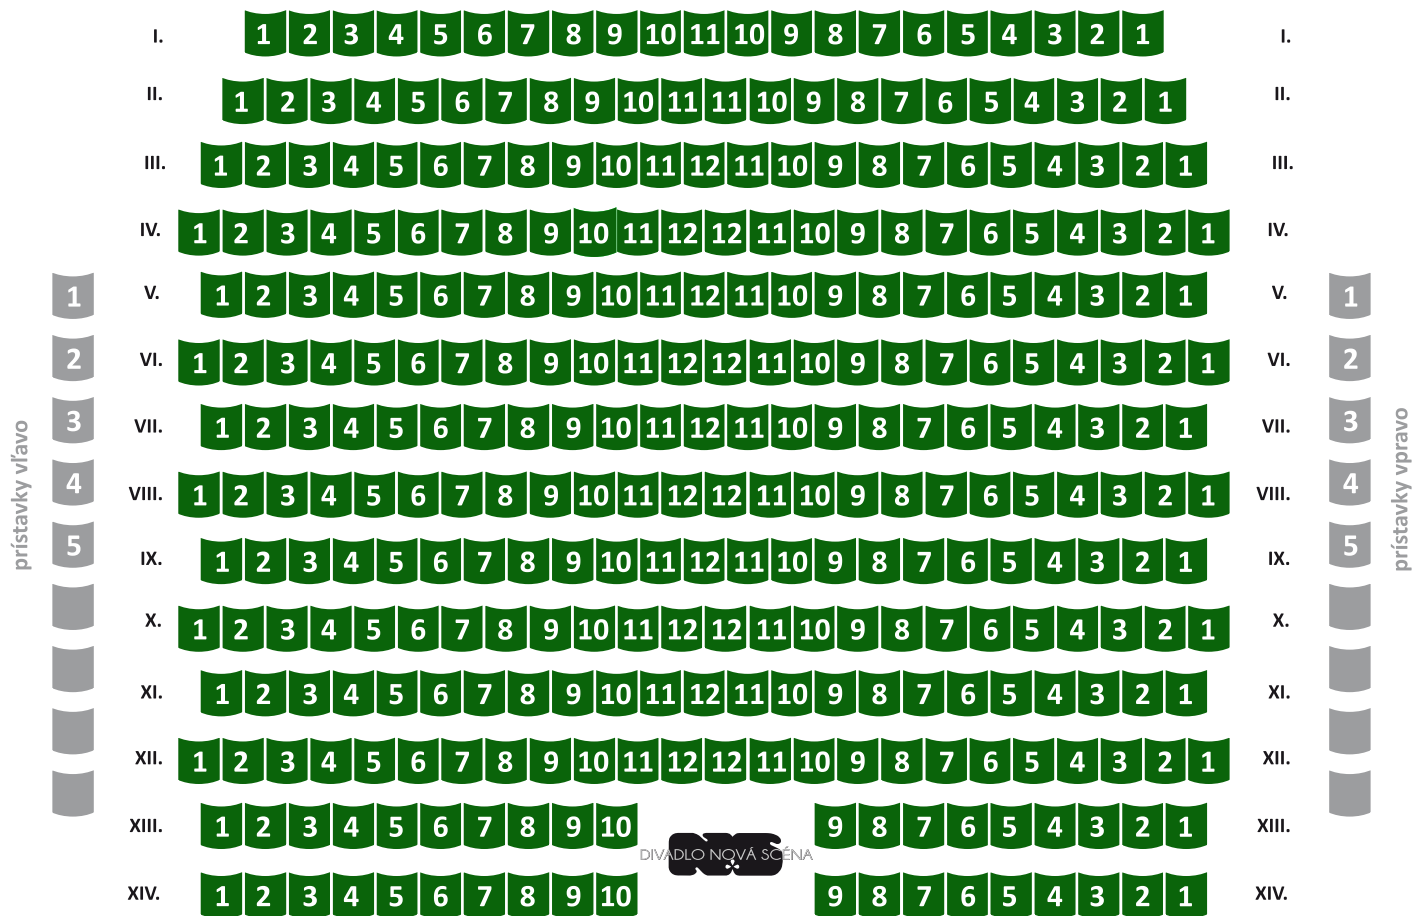

NOVÁ SCÉNA - PLÁN HLÁDISKA

JAVISKO

PRÍZEMIE

VĽAVO

BALKÓN

VPRAVO

A prízemie
316 kresiel

B balkón
275 kresiel