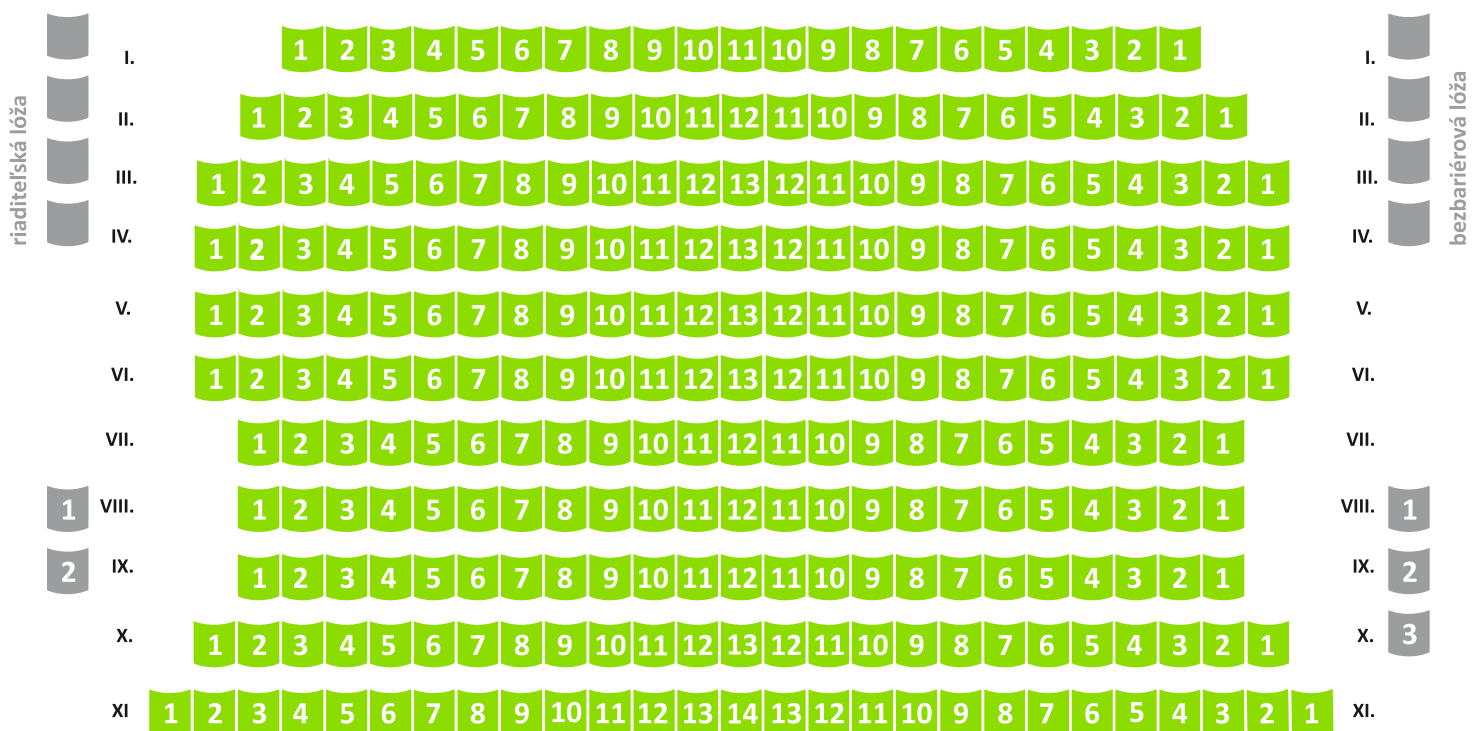

NOVÁ SCÉNA - PLÁN HLÁDISKA

JAVISKO

PRÍZEMIE

VĽAVO

BALKÓN

VPRAVO

A prízemie
316 kresiel

B balkón
275 kresiel